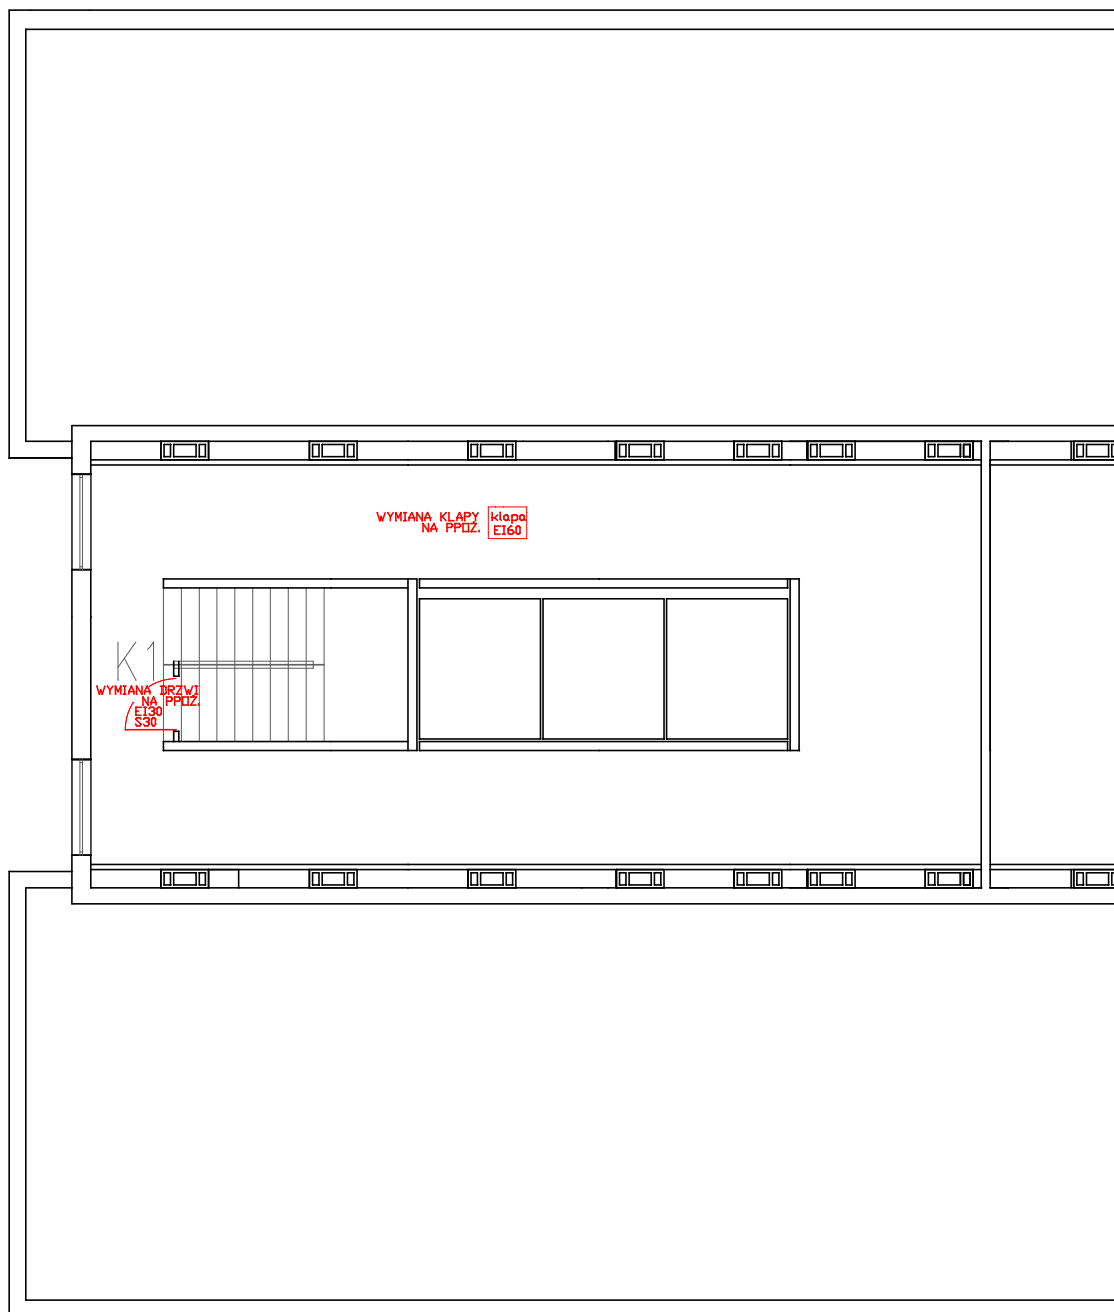

PZ - przycisk zwalniający
 BAZ - centrala sterująca zamykaniem
 TE - trzymacz elektromagnetyczny
 — YDY 2x1,5
 — YnTKSYekw 1x2x0,8

**FABRYKA
 ZABEZPIECZEŃ**

Fabryka Zabezpieczeń Sp. z o.o.

ul. Wojska Polskiego 12, 60-637 Poznań